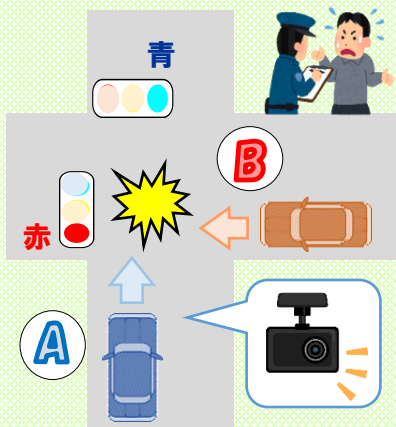

## ぜひ皆さんに知ってほしい！ “ドライブレコーダーがあっよかった”の声

【事故状況】 信号のある十字路交差点。  
青信号で直進した車 (A) と右方から直進してきた車 (B) が衝突。

【双方の主張】 Aの車、Bの車ともに「青信号で交差点に進入した」と主張。

お互いが青信号と主張し、意見が食い違っています。  
しかし、Aの車に付いていたドライブレコーダー (ドラレコ) を確認すると…

【ドライブレコーダーの映像】

Aが青信号、Bが赤信号で交差点に進入していた。

このように映像でAの車の主張が正しいことが証明されました。この結果、過失割合が早く決まりスムーズに解決しました。

もしドラレコがなかったら解決まで時間がかかったり、真実と異なる過失割合になっていた可能性もあります。ドラレコがあると事故防止に加えて円満な事故解決につながります。

ドラレコは自分の運転を記録・証明できる重要なツールです！

自動車保険でドライブレコーダーを備えませんか？ ☆☆サルナートまでご相談ください☆☆