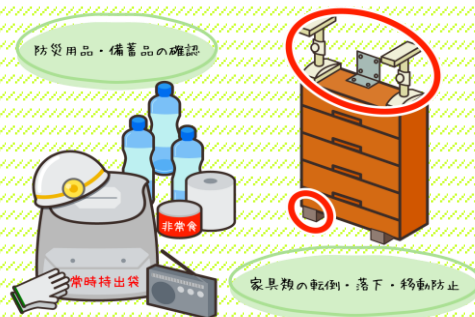

9月は防災月間です 災害への備えを見直しませんか？

1923年9月1日に関東大震災が起こったことにちなみ、毎年9月1日は「防災の日」、9月は防災月間とされています。地震や台風に備えて、今の防災を見直してみませんか？

被害を最小限に抑えるために(地震)

- 家具を壁に固定したり、配置を工夫して家具の転倒・落下・移動の防止対策をしましょう。
- 割れたガラスを踏んでケガをするケースが多いです。窓ガラスや食器棚に飛散防止フィルムを貼りましょう。

災害時、安全に避難するために

- いざという時に悩まないよう、あらかじめ非常用品を用意し中身を定期的にチェックしましょう。備蓄した食品を定期的に消費し、食べた分を買い足す“ローリングストック”も有効です。
- 避難場所や避難経路の確認、安否確認方法（災害用伝言ダイヤル：171）などを日頃から家族で話し合っておきましょう。

被災後の生活のために

- 保険の加入状況を確認しましょう。「しっかり加入していると思っていたら、実は補償が受けられない契約内容だった...」といった事がないように、この機会に見直してみてもいいかもしれません。